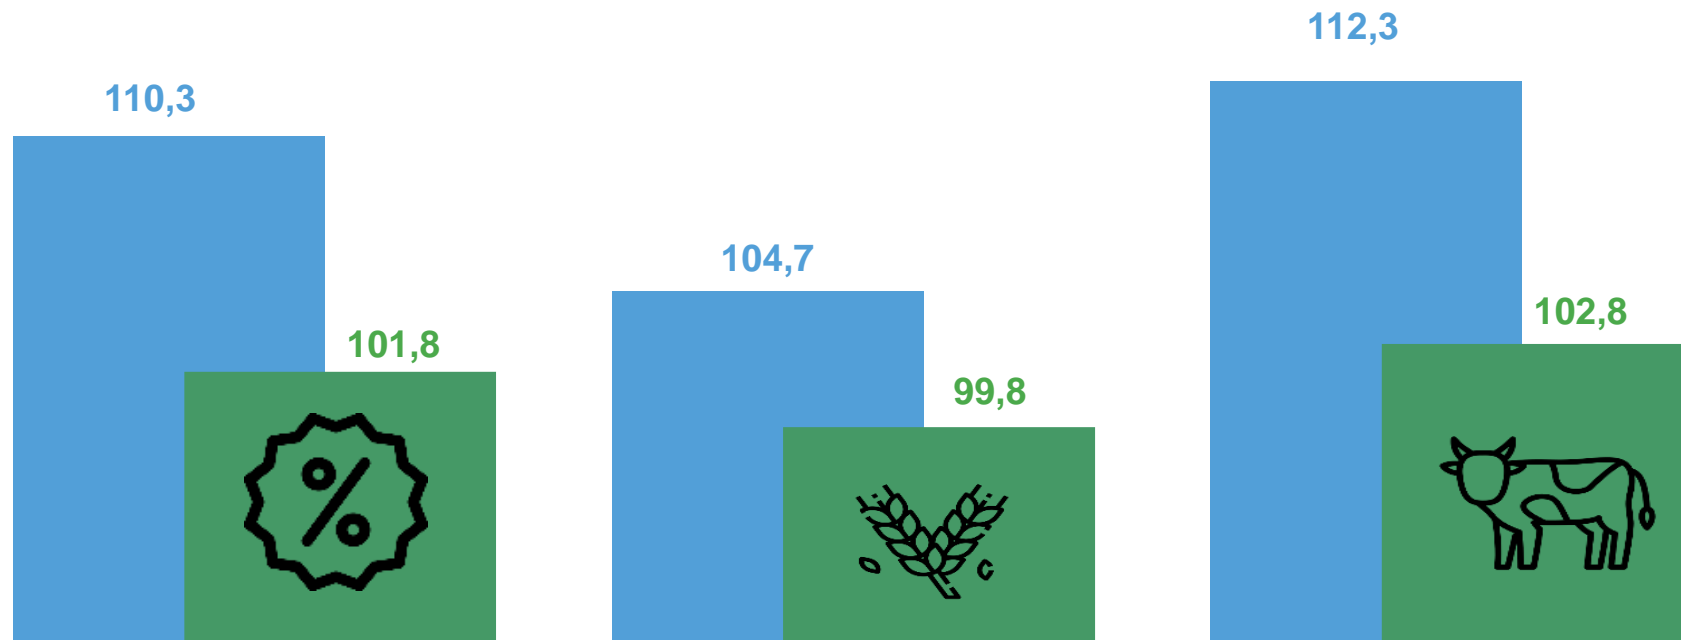

ИНДЕКС ЦЕН ПРОИЗВОДИТЕЛЕЙ СЕЛЬСКОХОЗЯЙСТВЕННОЙ ПРОДУКЦИИ

Март 2022 г. к декабрю 2021 г.

Продукция сельского хозяйства, всего

101,8

Продукция растениеводства

99,8

Продукция животноводства

102,8

Продукция сельского хозяйства, всего

Продукция растениеводства

Продукция животноводства

■ Март 2021 г. к декабрю 2020 г.

■ Март 2022 г. к декабрю 2021 г.