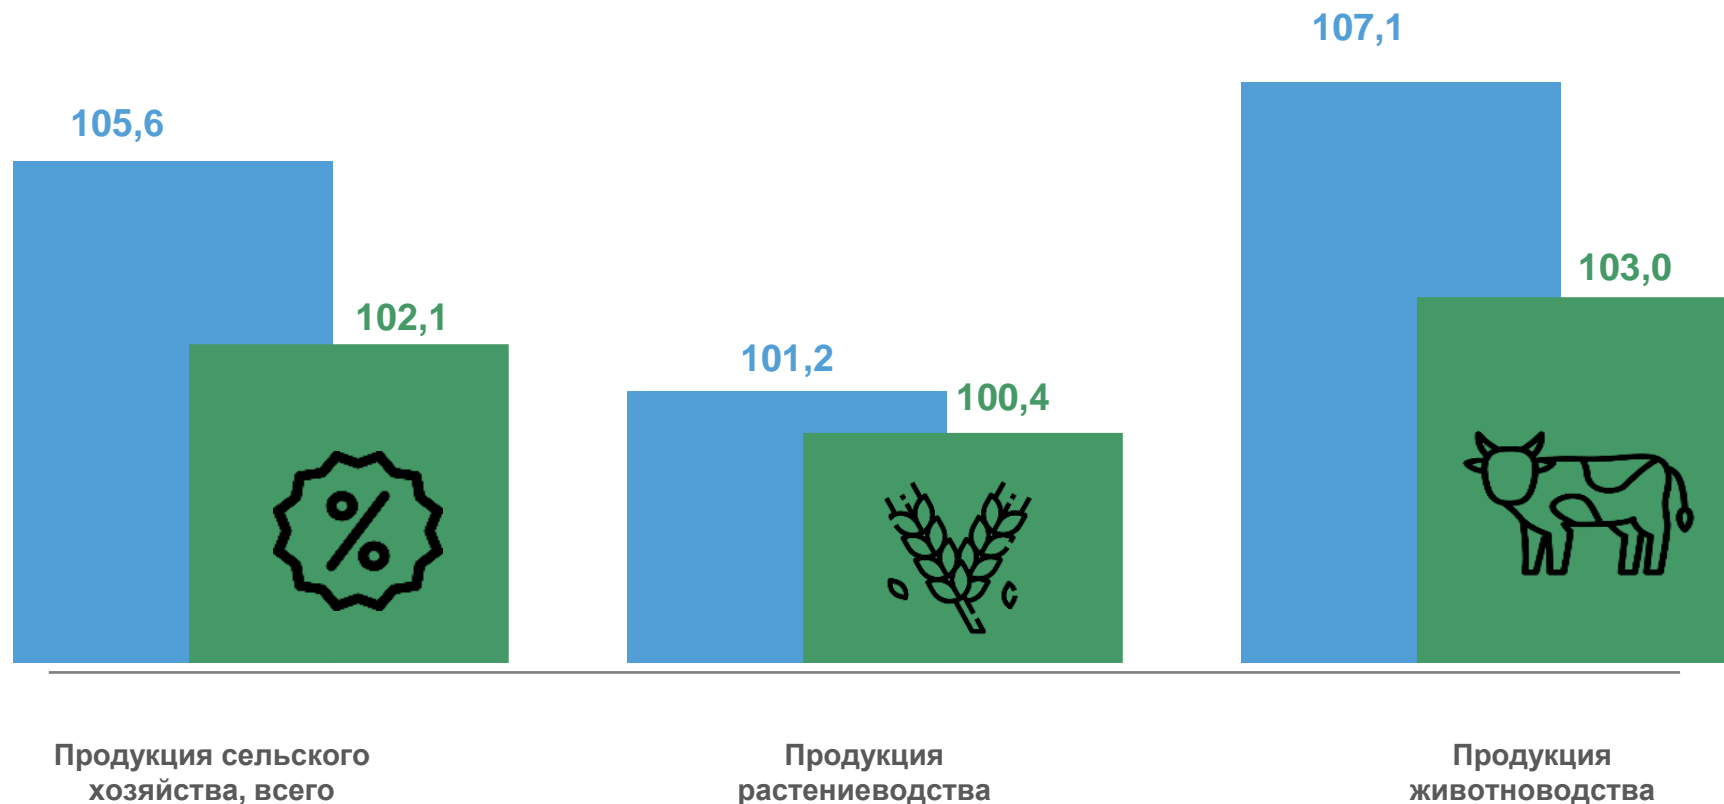

102,1

Продукция растениеводства

100,4

Продукция животноводства

103,0

■ Март 2021 г. к февралю 2021 г. ■ Март 2022 г. к февралю 2022 г.

ИНДЕКСЫ ЦЕН ПРОИЗВОДИТЕЛЕЙ СЕЛЬСКОХОЗЯЙСТВЕННОЙ ПРОДУКЦИИ В БЕЛГОРОДСКОЙ ОБЛАСТИ, %

ИНДЕКС ЦЕН ПРОИЗВОДИТЕЛЕЙ СЕЛЬСКОХОЗЯЙСТВЕННОЙ ПРОДУКЦИИ

Март 2022 г. к декабрю 2021 г.

Продукция сельского хозяйства, всего

101,8

Продукция растениеводства

99,8

Продукция животноводства

102,8